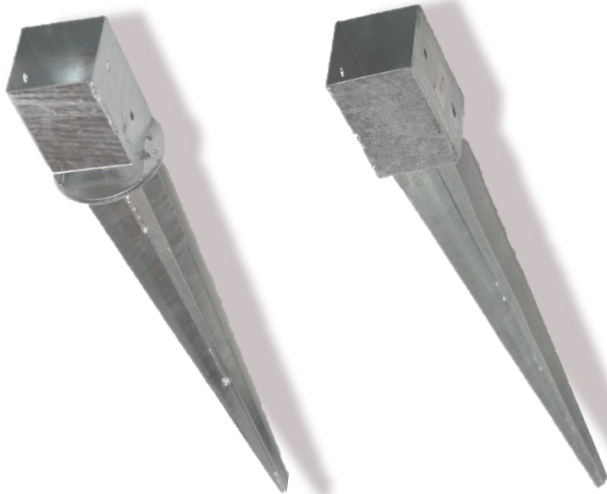

BETONANKER - LAGERWARE

Seite 7

Lichte	90	mm
Höhe	105	mm
Breite	60	mm
Artikel	al214265	

49

Lichte	90	mm
Höhe	180	mm
Breite	50	mm
Artikel	k4513	

50

Lichte	80-155	mm
Höhe	120	mm
Breite	80	mm
Artikel	k4517	

51

Deckplatte	90x90	mm
Grundplatte	100x100	mm
Bauhöhe	95	mm
Artikel	k4589	

52

Lichte	90x90	mm
Höhe	150-750	mm
Artikel	p5601	

53

Lichte	90x90	mm
Höhe	150-750	mm
Artikel	al211301	

54

Lichte	80-160	mm
Grundplatte	100x100	mm
Bauhöhe	95	mm
Artikel	k4590	