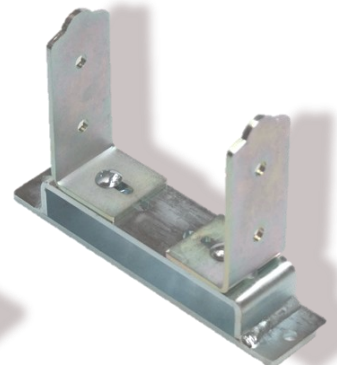

4 250734 345724

Lichte	190-230	mm
Höhe Lasche	150	mm
Breite	60	mm
Grundplatte	60x270	mm
Bauhöhe	30	mm
Artikel	k4572	
	32