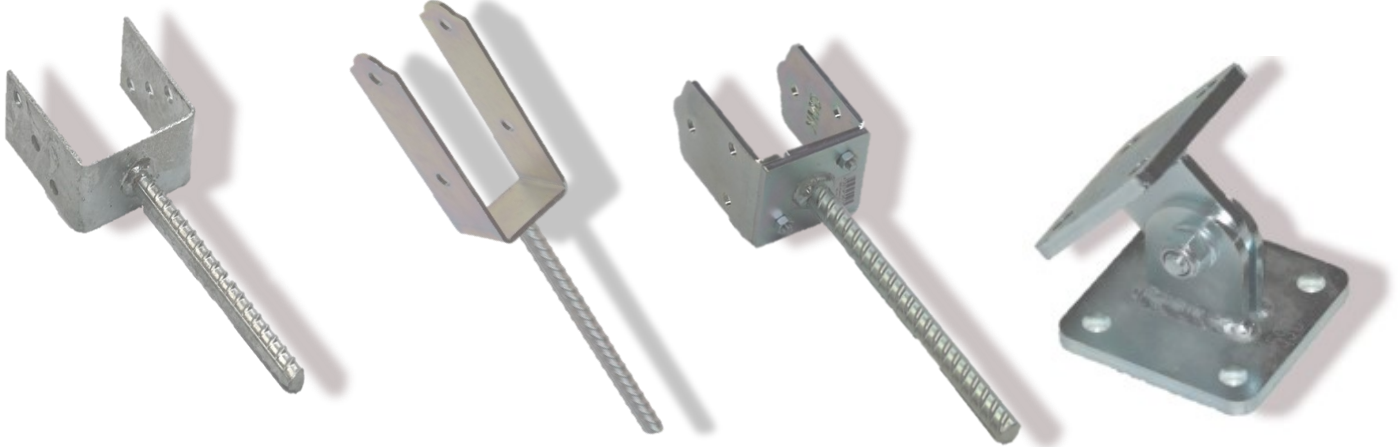

BETONANKER - LAGERWARE

Seite 7

Lichte	90	mm
Höhe	105	mm
Breite	60	mm
Artikel	al214265	

49

Lichte	90	mm
Höhe	180	mm
Breite	50	mm
Artikel	k4513	

50

Lichte	80-155	mm
Höhe	120	mm
Breite	80	mm
Artikel	k4517	

51

Deckplatte	90x90	mm
Grundplatte	100x100	mm
Bauhöhe	95	mm
Artikel	k4589	

52