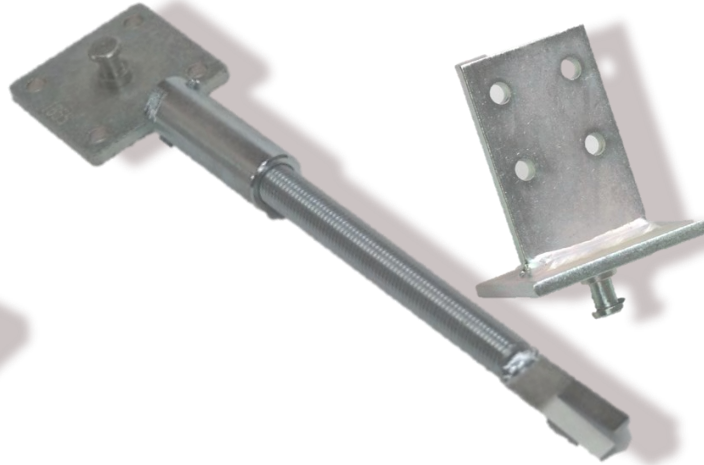

40

PFOSTENTRÄGER - BETONANKER - LAGERWARE

Seite 6

4 250734 330003

Lichte	+80	mm
Höhe	150	mm
Breite	80	mm
Grundplatte	115x130	mm
Artikel	k3000	

41

4 250734 345939

Länge	410	mm
Durchmesser	M 24	mm
Grundplatte	100x100	mm
Artikel	k4593	