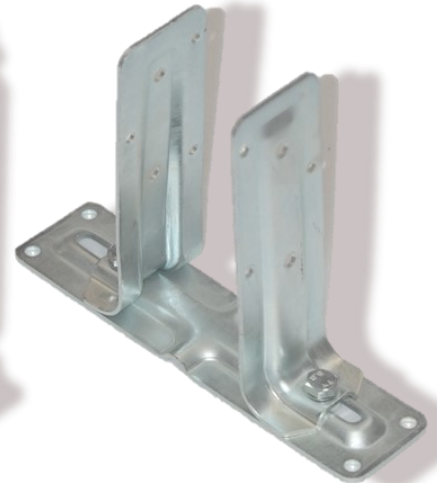

PFOSTENTRÄGER LAGERWARE

Seite 3

Lichte	90	mm
Höhe	330	mm
Breite	60	mm
Grundplatte	150x110	mm
Artikel	k4691	

17

Lichte	90-160	mm
Höhe	330	mm
Breite	60	mm
Grundplatte	110x110	mm
Bauhöhe	50	mm
Artikel	k4538	

18

Lichte	90-160	mm
Höhe	330	mm
Breite	60	mm
Grundplatte	110x110	mm
Bauhöhe	50	mm
Artikel	k4692	

19

Lichte	60-140	mm
Höhe	200	mm
Breite	65	mm
Grundplatte	65x270	mm
Bauhöhe	10	mm
Artikel	k2990	

20

Lichte	90	mm
Höhe	150	mm
Breite	95	mm
Grundplatte	150x150	mm
Artikel	al2116	39