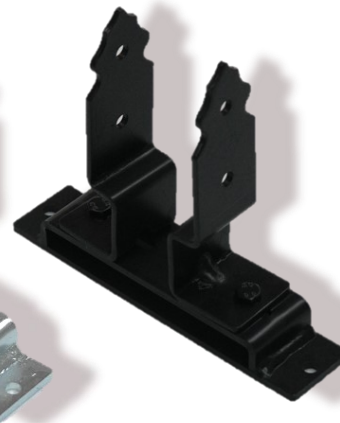

4 250734 347063

Lichte	90-130	mm
Höhe Lasche	140	mm
Breite	60	mm
Grundplatte	60x270	mm
Bauhöhe	90	mm
Artikel	k4706	
	31