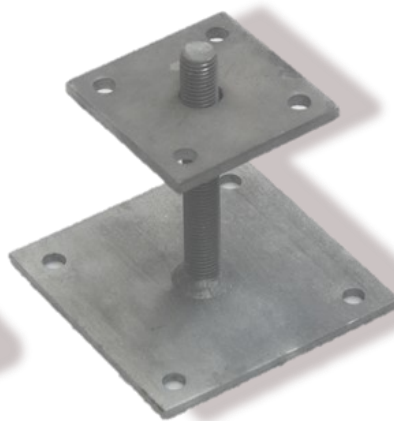

35

4 250734 347001

Lichte	80-150	mm
Höhe	110	mm
Breite	80	mm
Grundplatte	100x180	mm
Bauhöhe	160	mm
Artikel	k4700	

36

4 250734 318056

Platte oben	80x80	mm
Grundplatte	80x80	mm
Bauhöhe	100	mm
Artikel	k1805	

37

4 250734 330348

Platte oben	90x90	mm
Grundplatte	100x160	mm
Bauhöhe	140	mm
Artikel	k3034	

38

4 250734 316434

Platte oben	100x100	mm
Grundplatte	150x150	mm
Bauhöhe	155	mm
Artikel	k1643	

39

4 250734 318049

Lichte	+50	mm
Höhe	200	mm
Breite	60	mm
Grundplatte	60x125	mm
Bauhöhe	60	mm
Artikel	k1804	