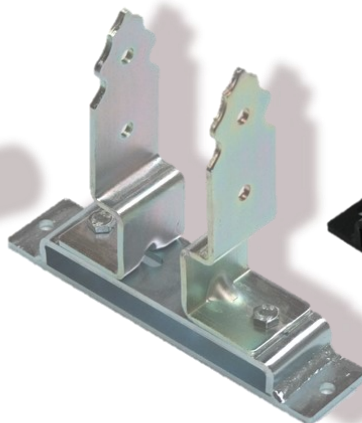

Platte oben	100x100	mm
Grundplatte	100x160	mm
Bauhöhe	180	mm
Artikel	k1891	
	28	

Weidezaunhalter

4 250734 350452

Lichte	140	mm
Höhe	140	mm
Breite	140	mm
Grundplatte	30x260	mm
Artikel	k5045	
	29	

4 250734 345632