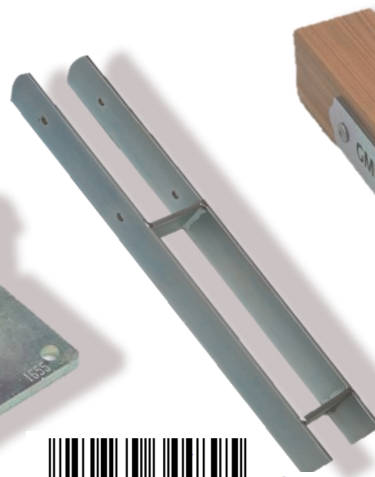

Lichte	80-160	mm
Höhe	70	mm
Breite	60	mm
Grundplatte	80x100	mm
Bauhöhe	150	mm
Artikel	k1657	

45

4 250734 344895 6/600

Lichte	90	mm
Höhe	300	mm
Breite	6/600	mm
Artikel	k4489	46
5/600	al213824	46a

6/600

5/600